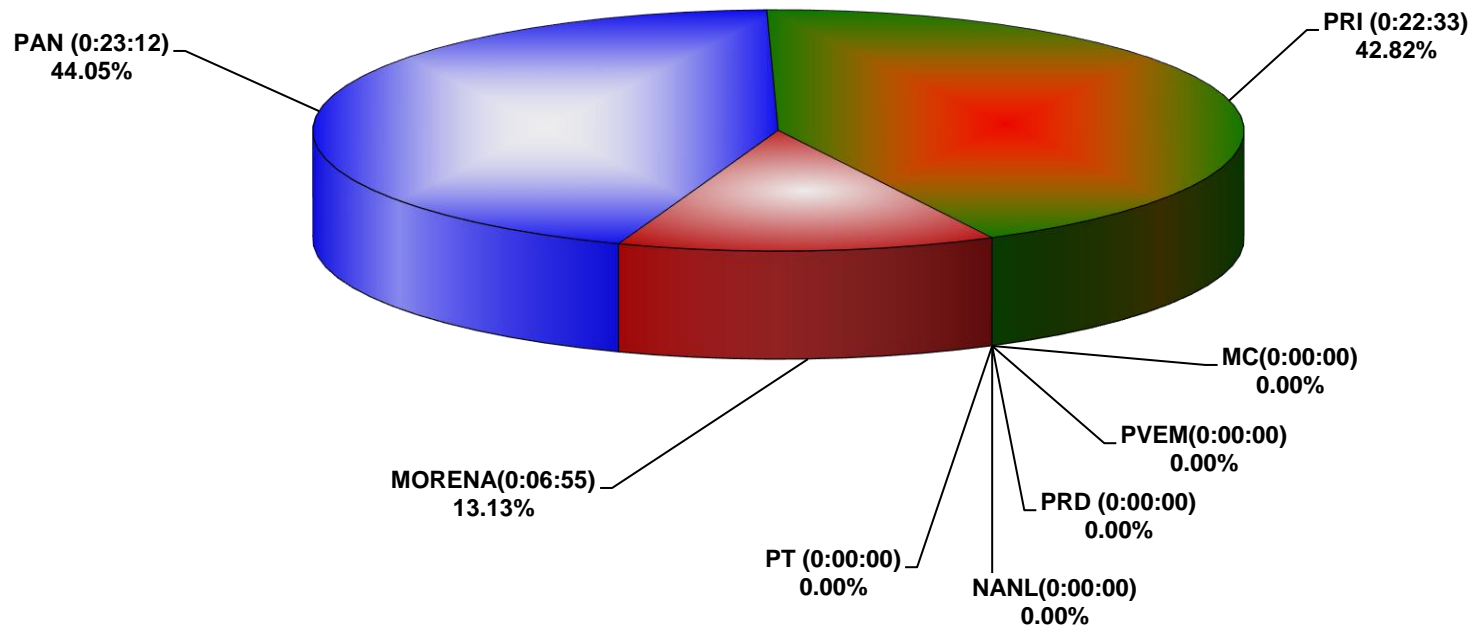

COMISIÓN ESTATAL ELECTORAL DE NUEVO LEÓN
PORCENTAJE Y TIEMPO TOTAL DEDICADO A CADA PARTIDO POLÍTICO EN TELEVISIÓN
(HORAS)
ACUMULADO DE MAYO 2019

COMISIÓN ESTATAL ELECTORAL DE NUEVO LEÓN
PORCENTAJE Y NÚMERO TOTAL DE NOTAS DEDICADAS A CADA PARTIDO POLÍTICO EN
TELEVISIÓN
ACUMULADO DE MAYO 2019

COMISIÓN ESTATAL ELECTORAL DE NUEVO LEÓN
TOTAL DE NOTAS DEDICADAS A CADA PARTIDO POLÍTICO POR GRUPO TELEVISIVO
ACUMULADO DE MAYO 2019