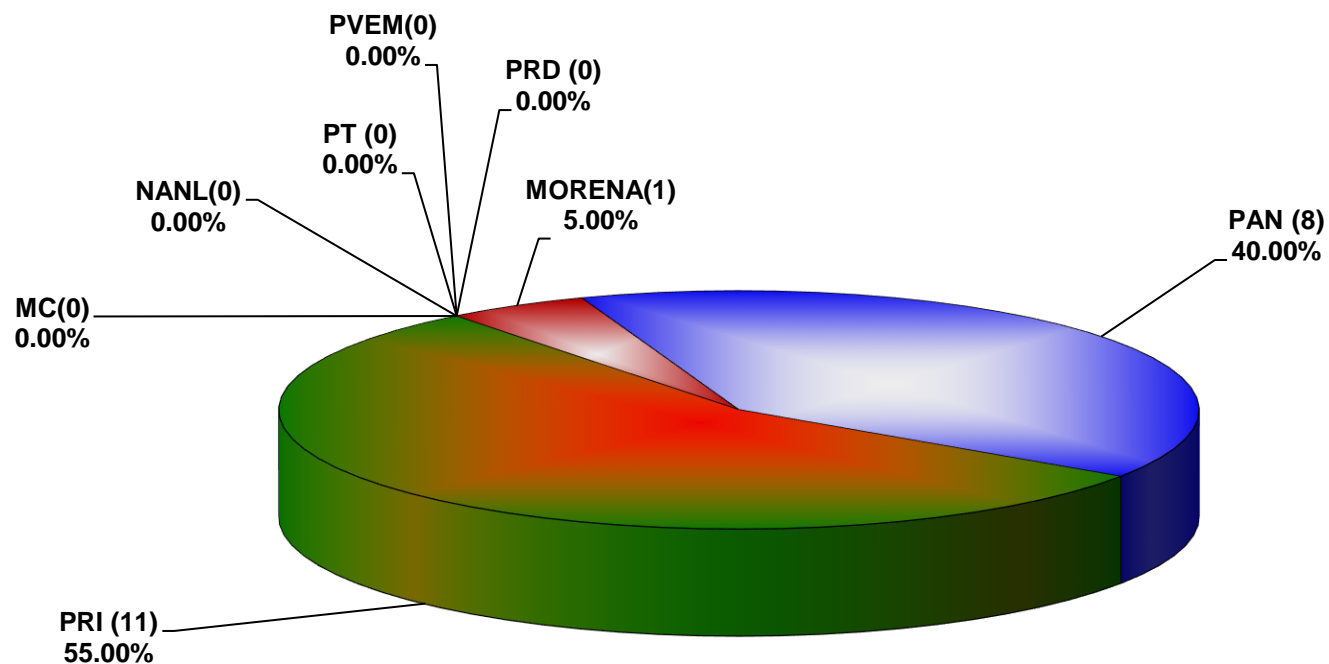

COMISIÓN ESTATAL ELECTORAL DE NUEVO LEÓN
PORCENTAJE Y TIEMPO TOTAL DEDICADO A CADA PARTIDO POLÍTICO EN TELEVISIÓN
(HORAS)
ACUMULADO DE MAYO 2019

COMISIÓN ESTATAL ELECTORAL DE NUEVO LEÓN
PORCENTAJE Y NÚMERO TOTAL DE NOTAS DEDICADAS A CADA PARTIDO POLÍTICO EN
TELEVISIÓN
ACUMULADO DE MAYO 2019

COMISIÓN ESTATAL ELECTORAL DE NUEVO LEÓN
TOTAL DE NOTAS DEDICADAS A CADA PARTIDO POLÍTICO POR GRUPO TELEVISIVO
ACUMULADO DE MAYO 2019